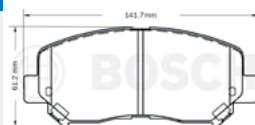

JEEP

BB1640   **F03A176145**
8867-D1640

Azul Semi-Metalica Delantera

Jeep Cherokee (2014-2020)

KIA

BE1593H   **F03B176063**
8806-D1593

Azul Ceramica Delantera

Kia Rio (2016-2017)