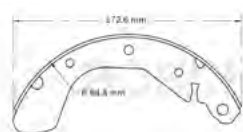

CHEVROLET

BB1176 **0986BB0270**
8290-D1176

Azul Semi-Metalica Delantera

Chevrolet Tornado (2004-2016),
 Chevrolet Corsa (2002-2005)

CHEVROLET

BS994 **F03BB10734**
S994

Azul Semi-Metalica Zapata Trasera

Chevrolet Corsa (05-07)